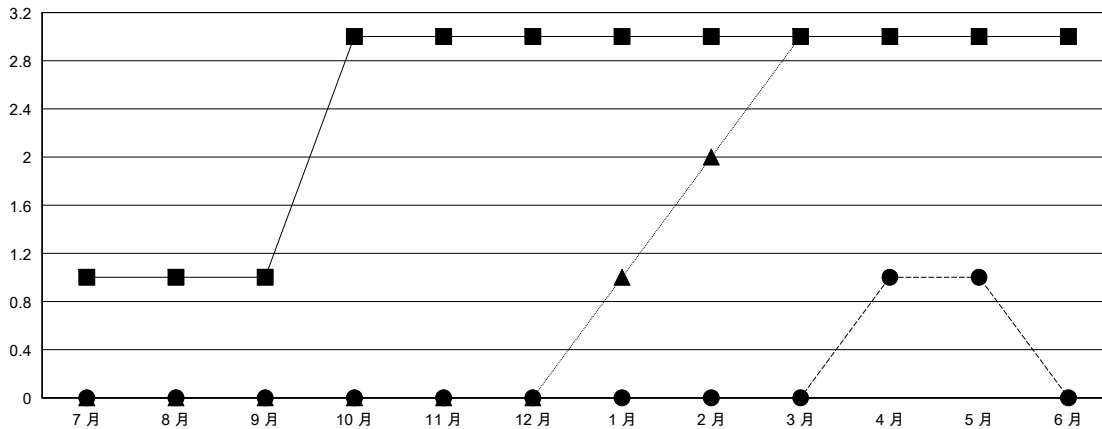

# MONTHLY MEMBERSHIP PROGRESS REPORT

District 300 G2

Results as of: 5/31/2017

GMT: PEI-JEN CHEN

地點 REP OF CHINA

GMT憲章區

分會			
成果 2016-2017			
季	新分會目標	新會	會員流失的分會
7月/8月/9月	1	0	14
10月/11月/12月	2	0	0
1月/2月/3月	0	0	9
4月/5月/6月	0	1	0

位會員@每位須繳			
成果 2016-2017			
季	新會員淨增長目標 (不含復籍或轉會)	實際新會員增長數 (不含復籍或轉會)	實際退會會員 (包括轉會)
7月/8月/9月	-18	338	50
10月/11月/12月	-20	127	550
1月/2月/3月	-22	146	10
4月/5月/6月	-460	34	17

目標與實際新會累積

目標和實際會員累積

已取消的分會: 23	106 CLUBS OF 165 增添1位或以上的新會員	性別分佈
放棄的會員	<a href="#">點擊這裡取得累計會員數據</a>	男 3,498 (68.82%)
過世 3		女 1,585 (31.18%)
分會已取消 0		總計家庭單位會員數 783
其他 624		支付減半會費的家庭會員 564
總計 627		