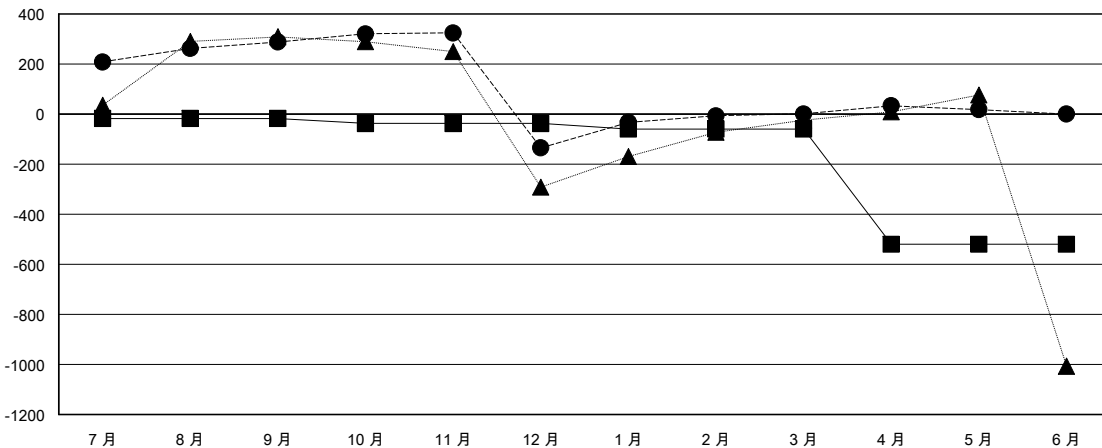

# MONTHLY MEMBERSHIP PROGRESS REPORT

District 300 G2

Results as of: 5/31/2017

GMT: PEI-JEN CHEN

地點 REP OF CHINA

GMT憲章區

分會			
成果 2016-2017			
季	新分會目標	新會	會員流失的分會
7月/8月/9月	1	0	14
10月/11月/12月	2	0	0
1月/2月/3月	0	0	9
4月/5月/6月	0	1	0

位會員@每位須繳			
成果 2016-2017			
季	新會員淨增長目標 (不含復籍或轉會)	實際新會員增長數 (不含復籍或轉會)	實際退會會員 (包括轉會)
7月/8月/9月	-18	338	50
10月/11月/12月	-20	127	550
1月/2月/3月	-22	146	10
4月/5月/6月	-460	34	17

目標與實際新會累積

目標和實際會員累積

已取消的分會: 23	106 CLUBS OF 165 增添1位或以上的新會員	性別分佈
放棄的會員	<a href="#">點擊這裡取得累計會員數據</a>	男 3,498 (68.82%)
過世 3		女 1,585 (31.18%)
分會已取消 0		總計家庭單位會員數 783
其他 624		支付減半會費的家庭會員 564
總計 627		